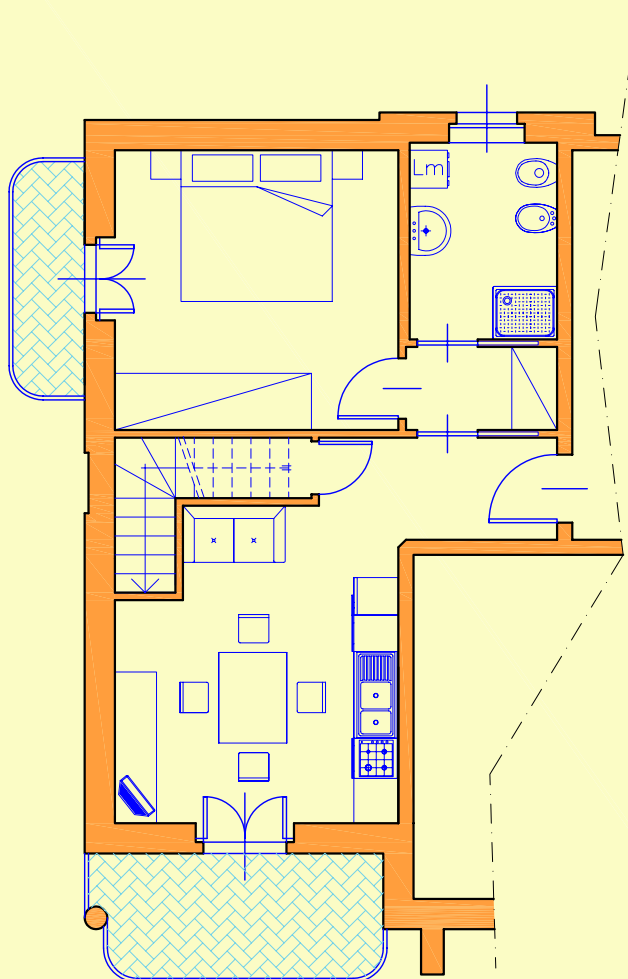

Residenza "Il Tiglio"

Racconigi (CN) - Via Fleming

NUOVA AREA DI ESPANSIONE

Nuova area di espansione situata in Racconigi (CN) - Via Fleming ang.
Via Tiziano Vecelio composta da un fabbricato e relativo basso
fabbricato ad uso autorimessa.
Appartamenti di varie metrature. Finiture di pregio.

Residenza "Il Tiglio"

Racconigi (CN) - Via Fleming

BILOCALE PIANO SECONDO

Bilocale dotato di soggiorno/cucina con ampio balcone - servizio - camera matrimoniale - collegamento alla mansarda tramite scala interna - compreso cantina e garage privato al piano seminterrato